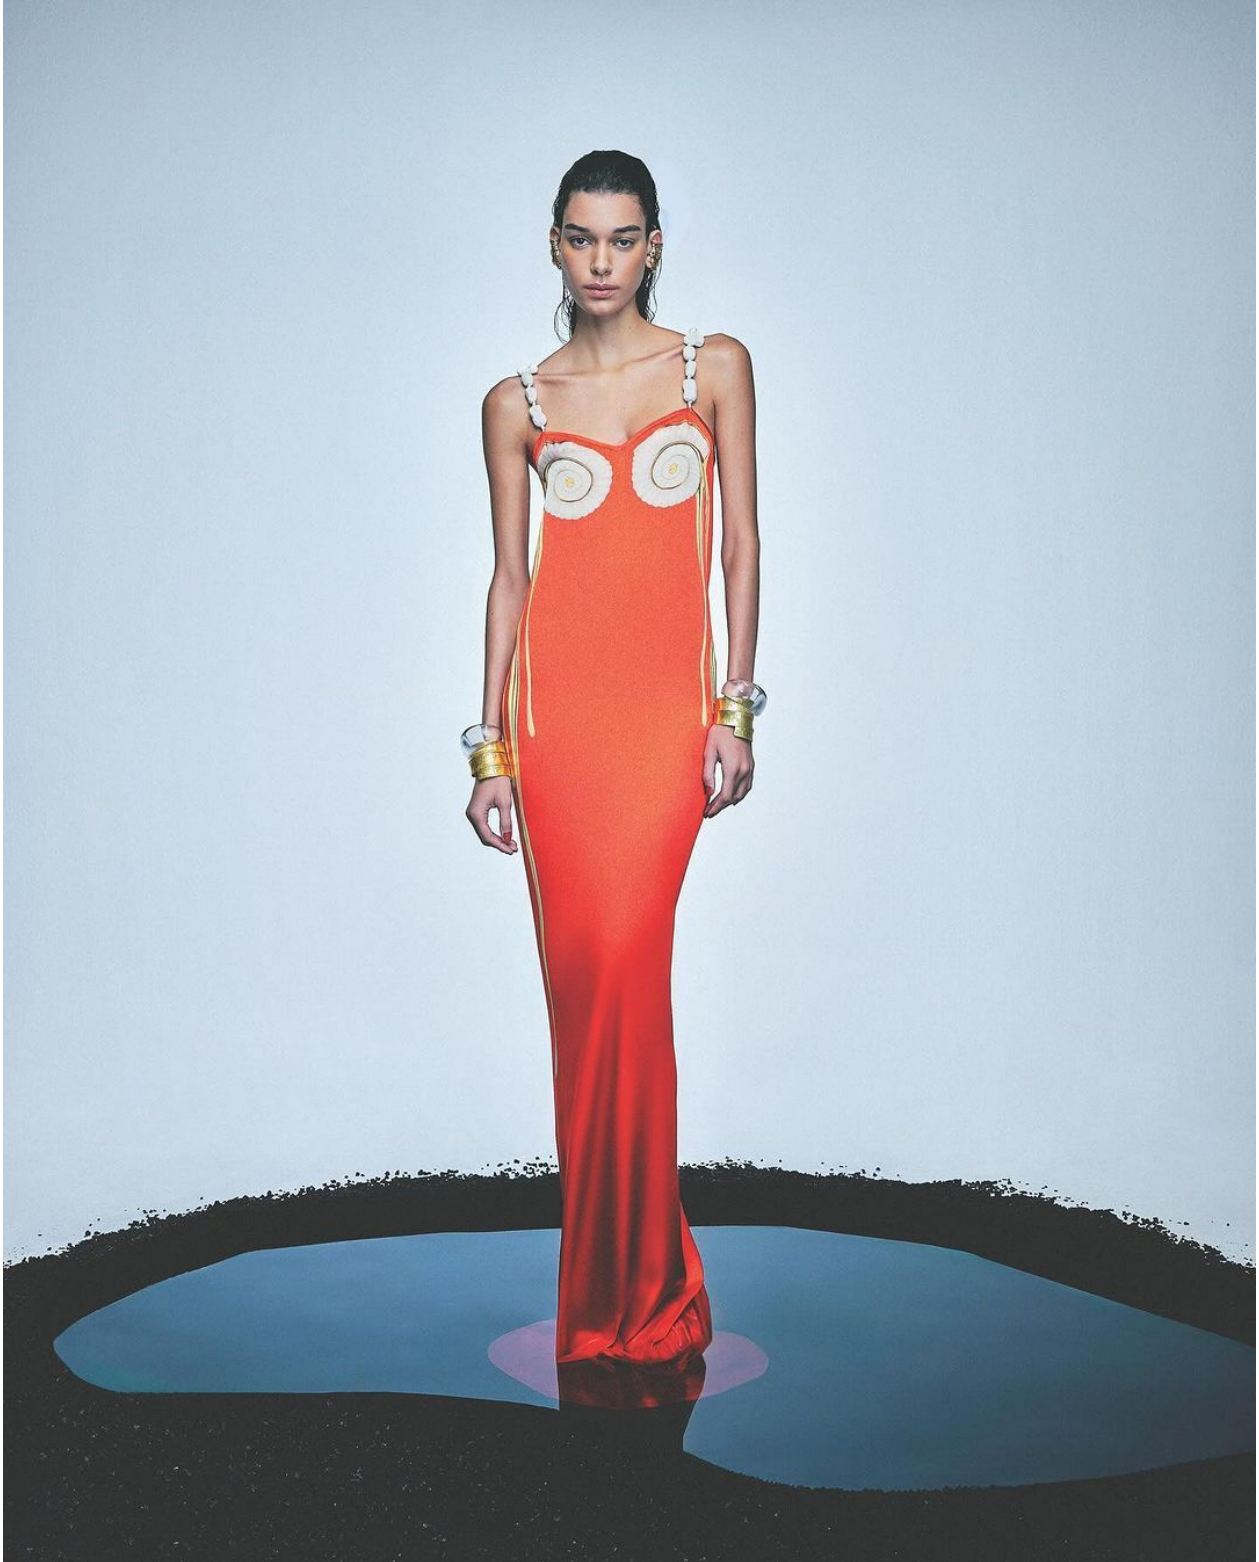

MAIARA DA SILVA

height 5'10.5 · bust 32.5" · cup B · waist 24.5" · hips 36" · dress 36 EU/6 US/8 UK
shoes size 41 EU/10 US/7 UK · hair brown · eyes brown

MAIARA DA SILVA

height 5'10.5 · bust 32.5" · cup B · waist 24.5" · hips 36" · dress 36 EU/6 US/8 UK
shoes size 41 EU/10 US/7 UK · hair brown · eyes brown

MAIARA DA SILVA

height 5'10.5 · bust 32.5" · cup B · waist 24.5" · hips 36" · dress 36 EU/6 US/8 UK
shoes size 41 EU/10 US/7 UK · hair brown · eyes brown

MGM
MODELS

MGM
MODELS

MAIARA DA SILVA

height 5'10.5 · bust 32.5" · cup B · waist 24.5" · hips 36" · dress 36 EU/6 US/8 UK
shoes size 41 EU/10 US/7 UK · hair brown · eyes brown